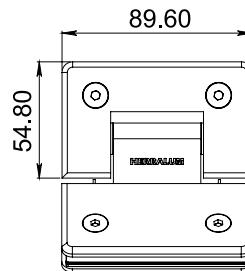

HERRALUM®
líder en herrajes para aluminio y vidrio

CLAVE 1470135 BISAGRA VIDRIO A VIDRIO A 135°

Bisagra vidrio a vidrio a 135° para cancel de baño con cristal templado. La bisagra cierra sola a partir de 25° en ambas direcciones.

RESAQUE EN VIDRIO

Cromado,
satinado y negro

Acabado

Acero inoxidable
AISI 304

Material

10pz

Múltiplo

Hasta 30kg por
pieza