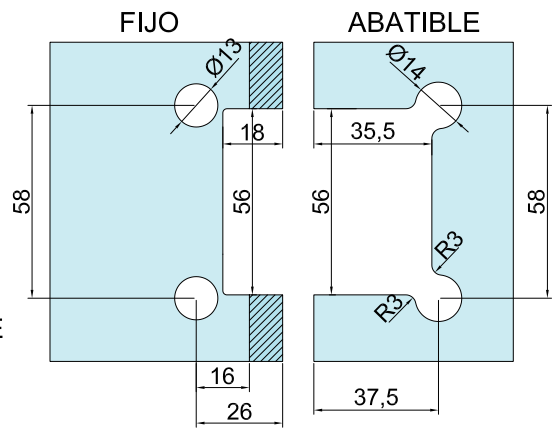

HERRALUM®
líder en herrajes para aluminio y vidrio

CLAVE 1470135 BISAGRA VIDRIO A VIDRIO A 135°

Bisagra vidrio a vidrio a 135° para cancel de baño con cristal templado. La bisagra cierra sola a partir de 25° en ambas direcciones.

RESAQUE EN VIDRIO

Cromado,
satinado y negro

Acabado

Acero inoxidable
AISI 304

Material

10pz

Múltiplo

Hasta 30kg por
pieza

Capacidad
de carga

Para cristal de 8 a
12mm de espesor

Grosor de cristal

Atención

*No usar
limpiadores base
cloro, recomendable
usar limpiador
138010100.

**Anclar a muro con
taquete expansivo
y pija.

Aditamentos