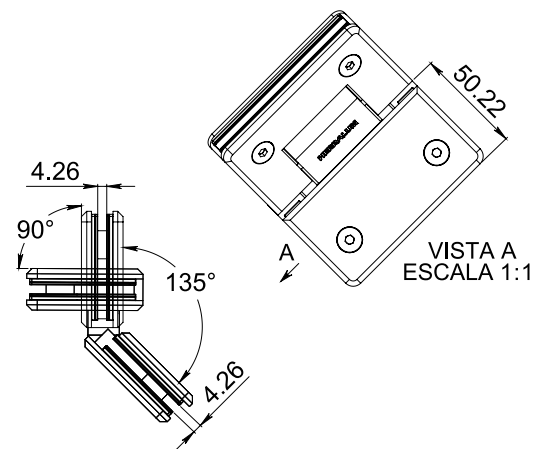

HERRALUM®
líder en herrajes para aluminio y vidrio

CLAVE 1470135 BISAGRA VIDRIO A VIDRIO A 135°

Bisagra vidrio a vidrio a 135° para cancel de baño con cristal templado. La bisagra cierra sola a partir de 25° en ambas direcciones.

RESAQUE EN VIDRIO

Cromado,
satinado y negro

Acabado

Acero inoxidable
AISI 304

Material

10pz

Múltiplo

Hasta 30kg por
pieza

Capacidad
de carga

Para cristal de 8 a
12mm de espesor

Grosor de cristal

Atención

*No usar
limpiadores base
cloro, recomendable
usar limpiador
138010100.

**Anclar a muro con
taquete expansivo
y pija.

Aditamentos